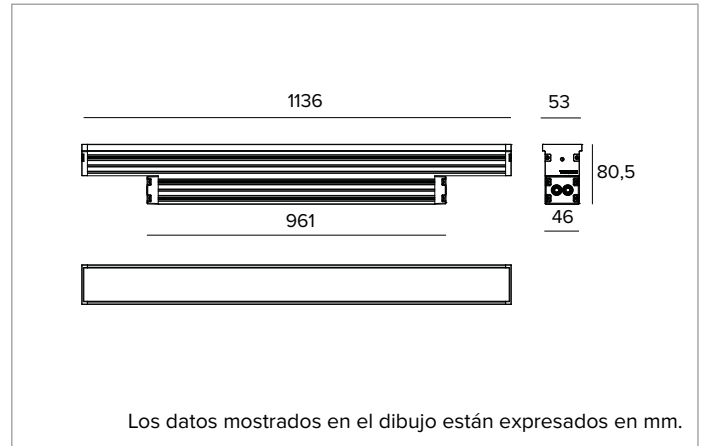

1E3833EL | JEDI COMPACT Outdoor Projectores

Proyector lineal orientable de LED

		3500K	H(m)	D(m)	E _{max} (lx)	
		Ra80		11°		
		Fixture Power	51W	1	0.20	81613
		Source Flux	6408lm	2	0.40	20403
		Fixture Flux	5310lm	3	0.59	9068
		Efficacy	104lm/W	4	0.79	5101
TS1340	I _{max} =12736cd/klm	I _{max}	81613cd	5	0.99	3265

Flujo luminaria: 5310lm

Rendimiento luminoso: 104lm/W

Seguridad fotobiológica: Conforme al grupo de riesgo RG1 (Riesgo Bajo)

CARACTERÍSTICAS MECÁNICAS

Cuerpo de aluminio extruido anodizado 15μ. Pantalla plana de cristal extra claro de 5mm de espesor. Cuerpo de la luminaria orientable respecto a la superficie de instalación mediante estribos accesorios.